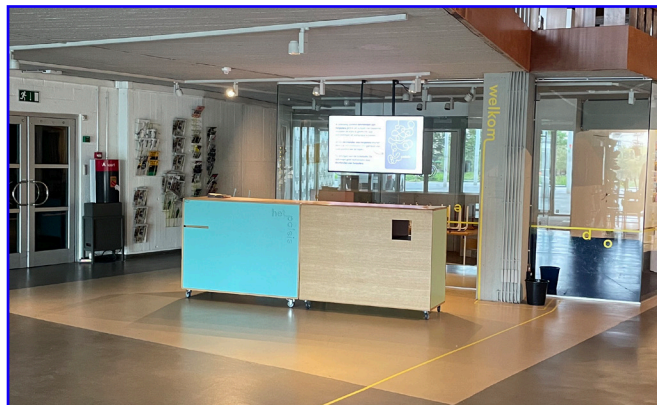

- Het Paleis heeft ringleiding, meer info op hun website.
- Label: Visuele voorstelling.

Rust nodig?

- Oordoppen beschikbaar.

Waarom kan je je verwachten?

Vooraf:

- Je kan een drankje drinken bij de bar
- Een medewerker kijkt je ticket na en wijst je de weg naar de zaal.
- Stoelbezetting staat niet vast dus kom zeker op tijd als je je stoel wilt kiezen. (Reken 15 minuten)

Binnen het gebouw...

In beelden: weg naar de kassa, zaal en toiletten

Ingang

Kassa

Zaal

Toiletten

Wie kan je aanspreken?

De personen met een blauwe 'Het Theaterfestival' key-cord (koord rond de nek) of de mensen achter het onthaal kan je gerust aanspreken.